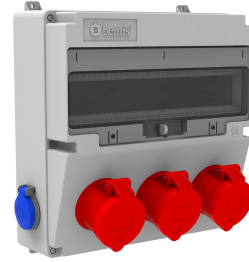

Código de producto

BD4-2334-2020**Combinación V17**

Categoría: Combinación V17

**Especificaciones técnicas**

CLASE IP	IP44
CANTIDAD POR CAJA	1
NÚMERO DE CAJAS	5
MATERIA PRIMA	ABS
OPCIÓN DE TOMA DE CORRIENTE	Con enchufe

Configuración de toma

	3 Adet Priz	2 Adet Priz
Amper	5/32A	1/16A
Volt	380V-450V	220V-250V
Kutup	3P+E+N	2P+E
Hertz	50Hz - 60Hz	50Hz - 60Hz

Certificados de calidad

BD4-2334-2020

Dibujo técnico