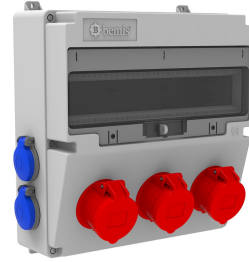

Código de producto

**BD4-2318-4020****Combinación V17**

Categoría: Combinación V17

**Especificaciones técnicas**

CLASE IP	IP44
CANTIDAD POR CAJA	1
NÚMERO DE CAJAS	5
MATERIA PRIMA	ABS
OPCIÓN DE TOMA DE CORRIENTE	Con enchufe

**Configuración de toma**

	3 Adet Priz	4 Adet Priz
Amper	5/16A	1/16A
Volt	380V-450V	220V-250V
Kutup	3P+E+N	2P+E
Hertz	50Hz - 60Hz	50Hz - 60Hz

**Certificados de calidad**

## BD4-2318-4020