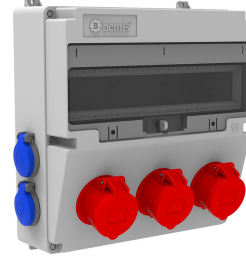

Ürün Kodu

BD4-2318-4020**V17 Kombinasyon**

Kategori: V17 Kombinasyon

Teknik Özellikler

IP SINIFI	IP44
KUTU ADET	1
KOL ADET	5
HAMMADDE	ABS
PR Z SEÇENE	Prizli

Priz Konfigürasyonu

	3 Adet Priz	4 Adet Priz
Amper	5/16A	1/16A
Volt	380V-450V	220V-250V
Kutup	3P+E+N	2P+E
Hertz	50Hz - 60Hz	50Hz - 60Hz

Kalite Belgeleri

BD4-2318-4020**Teknik Çizim**