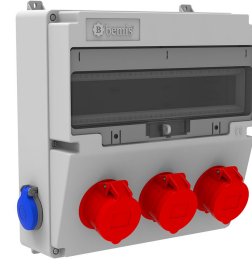

Código de producto

BD4-2318-2020**Combinación V17**

Categoría: Combinación V17

**Especificaciones técnicas**

CLASE IP	IP44
CANTIDAD POR CAJA	1
NÚMERO DE CAJAS	5
MATERIA PRIMA	ABS
OPCIÓN DE TOMA DE CORRIENTE	Con enchufe

Configuración de toma

	3 Adet Priz	2 Adet Priz
Amper	5/16A	1/16A
Volt	380V-450V	220V-250V
Kutup	3P+E+N	2P+E
Hertz	50Hz - 60Hz	50Hz - 60Hz

Certificados de calidad

BD4-2318-2020

Dibujo técnico