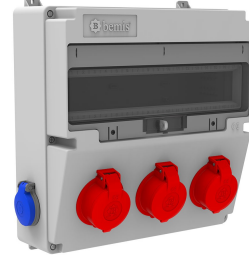

Ürün Kodu

BD4-2305-2020**V17 Kombinasyon**

Kategori: V17 Kombinasyon

Teknik Özellikler

IP SINIFI	IP44
KUTU ADET	1
KOL ADET	5
HAMMADDE	ABS
PR Z SEÇENE	Prizli

Priz Konfigürasyonu

	3 Adet Priz	2 Adet Priz
Amper	3/25A	1/16A
Volt	380V-450V	220V-250V
Kutup	3P+E+N	2P+E
Hertz	50Hz - 60Hz	50Hz - 60Hz