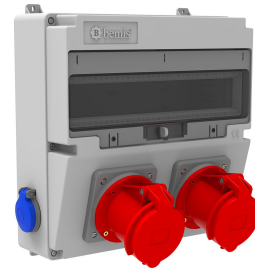

Código de producto

**BD4-2249-2020****Combinación V17**

Categoría: Combinación V17

## Especificaciones técnicas

CLASE IP	IP44
CANTIDAD POR CAJA	1
NÚMERO DE CAJAS	5
MATERIA PRIMA	ABS
OPCIÓN DE TOMA DE CORRIENTE	Con enchufe

## Configuración de toma

	2 Adet Priz	2 Adet Priz
Amper	5/63A	1/16A
Volt	380V-450V	220V-250V
Kutup	3P+E+N	2P+E
Hertz	50Hz - 60Hz	50Hz - 60Hz