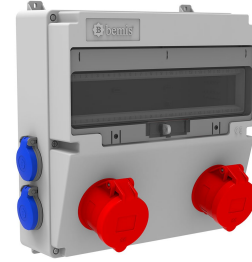

Código de producto

BD4-2234-4020**Combinación V17**

Categoría: Combinación V17

**Especificaciones técnicas**

CLASE IP	IP44
CANTIDAD POR CAJA	1
NÚMERO DE CAJAS	5
MATERIA PRIMA	ABS
OPCIÓN DE TOMA DE CORRIENTE	Con enchufe

Configuración de toma

	2 Adet Priz	4 Adet Priz
Amper	5/32A	1/16A
Volt	380V-450V	220V-250V
Kutup	3P+E+N	2P+E
Hertz	50Hz - 60Hz	50Hz - 60Hz

Certificados de calidad

BD4-2234-4020

Dibujo técnico