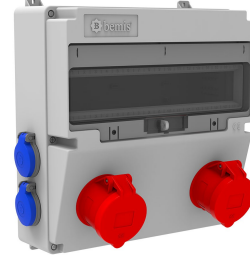

Ürün Kodu

BD4-2234-4020**V17 Kombinasyon**

Kategori: V17 Kombinasyon

Teknik Özellikler

IP SINIFI	IP44
KUTU ADET	1
KOL ADET	5
HAMMADDE	ABS
PR Z SEÇENE	Prizli

Priz Konfigürasyonu

	2 Adet Priz	4 Adet Priz
Amper	5/32A	1/16A
Volt	380V-450V	220V-250V
Kutup	3P+E+N	2P+E
Hertz	50Hz - 60Hz	50Hz - 60Hz

Kalite Belgeleri

BD4-2234-4020**Teknik Çizim**