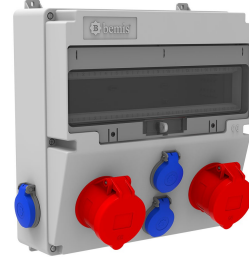

Código de producto

**BD4-2234-2024****Combinación V17**

Categoría: Combinación V17

**Especificaciones técnicas**

CLASE IP	IP44
CANTIDAD POR CAJA	1
NÚMERO DE CAJAS	5
MATERIA PRIMA	ABS
OPCIÓN DE TOMA DE CORRIENTE	Con enchufe

**Configuración de toma**

	2 Adet Priz	6 Adet Priz
Amper	5/32A	1/16A
Volt	380V-450V	220V-250V
Kutup	3P+E+N	2P+E
Hertz	50Hz - 60Hz	50Hz - 60Hz

**Certificados de calidad**