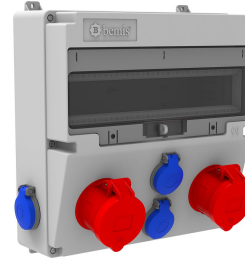

Ürün Kodu

**BD4-2234-2024****V17 Kombinasyon**

Kategori: V17 Kombinasyon

**Teknik Özellikler**

IP SINIFI	IP44
KUTU ADET	1
KOL ADET	5
HAMMADDE	ABS
PR Z SEÇENE	Prizli

**Priz Konfigürasyonu**

	2 Adet Priz	6 Adet Priz
Amper	5/32A	1/16A
Volt	380V-450V	220V-250V
Kutup	3P+E+N	2P+E
Hertz	50Hz - 60Hz	50Hz - 60Hz