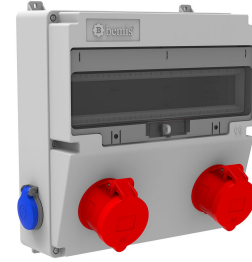

Código de producto

BD4-2234-2020**Combinación V17**

Categoría: Combinación V17

**Especificaciones técnicas**

CLASE IP	IP44
CANTIDAD POR CAJA	1
NÚMERO DE CAJAS	5
MATERIA PRIMA	ABS
OPCIÓN DE TOMA DE CORRIENTE	Con enchufe

Configuración de toma

	2 Adet Priz	2 Adet Priz
Amper	5/32A	1/16A
Volt	380V-450V	220V-250V
Kutup	3P+E+N	2P+E
Hertz	50Hz - 60Hz	50Hz - 60Hz

Certificados de calidad

BD4-2234-2020

Dibujo técnico