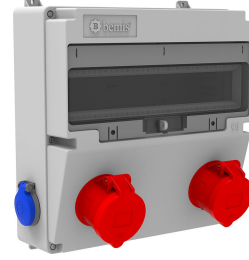

Ürün Kodu

BD4-2234-2020**V17 Kombinasyon**

Kategori: V17 Kombinasyon

Teknik Özellikler

IP SINIFI	IP44
KUTU ADET	1
KOL ADET	5
HAMMADDE	ABS
PR Z SEÇENE	Prizli

Priz Konfigürasyonu

	2 Adet Priz	2 Adet Priz
Amper	5/32A	1/16A
Volt	380V-450V	220V-250V
Kutup	3P+E+N	2P+E
Hertz	50Hz - 60Hz	50Hz - 60Hz