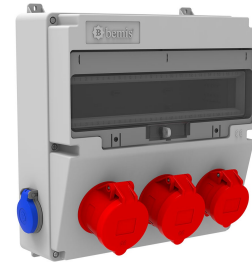

Código de producto

BD4-2234-1182**Combinación V17**

Categoría: Combinación V17

**Especificaciones técnicas**

CLASE IP	IP44
CANTIDAD POR CAJA	1
NÚMERO DE CAJAS	5
MATERIA PRIMA	ABS
OPCIÓN DE TOMA DE CORRIENTE	Con enchufe

Configuración de toma

	2 Adet Priz	1 Adet Priz	2 Adet Priz
Amper	5/32A	5/16A	1/16A
Volt	380V-450V	380V-450V	220V-250V
Kutup	3P+E+N	3P+E+N	2P+E
Hertz	50Hz - 60Hz	50Hz - 60Hz	50Hz - 60Hz

Certificados de calidad