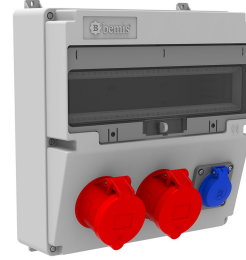

Ürün Kodu

BD4-2234-1020**V17 Kombinasyon**

Kategori: V17 Kombinasyon

Teknik Özellikler

IP SINIFI	IP44
KUTU ADET	1
KOL ADET	5
HAMMADDE	ABS
PR Z SEÇENE	Prizli

Priz Konfigürasyonu

	2 Adet Priz	1 Adet Priz
Amper	5/32A	1/16A
Volt	380V-450V	220V-250V
Kutup	3P+E+N	2P+E
Hertz	50Hz - 60Hz	50Hz - 60Hz

Kalite Belgeleri

BD4-2234-1020**Teknik Çizim**