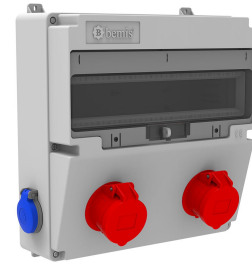

Código de producto

**BD4-2218-2020****Combinación V17**

Categoría: Combinación V17

## Especificaciones técnicas

CLASE IP	IP44
CANTIDAD POR CAJA	1
NÚMERO DE CAJAS	5
MATERIA PRIMA	ABS
OPCIÓN DE TOMA DE CORRIENTE	Con enchufe

## Configuración de toma

	2 Adet Priz	2 Adet Priz
Amper	5/16A	1/16A
Volt	380V-450V	220V-250V
Kutup	3P+E+N	2P+E
Hertz	50Hz - 60Hz	50Hz - 60Hz