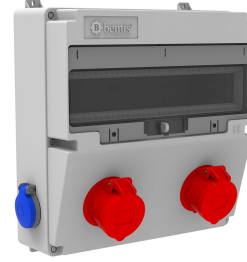

Ürün Kodu

BD4-2218-2020**V17 Kombinasyon**

Kategori: V17 Kombinasyon

Teknik Özellikler

IP SINIFI	IP44
KUTU ADET	1
KOL ADET	5
HAMMADDE	ABS
PR Z SEÇENE	Prizli

Priz Konfigürasyonu

	2 Adet Priz	2 Adet Priz
Amper	5/16A	1/16A
Volt	380V-450V	220V-250V
Kutup	3P+E+N	2P+E
Hertz	50Hz - 60Hz	50Hz - 60Hz