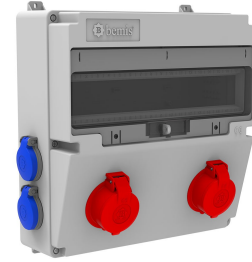

Código de producto

BD4-2205-4020**Combinación V17**

Categoría: Combinación V17

**Especificaciones técnicas**

CLASE IP	IP44
CANTIDAD POR CAJA	1
NÚMERO DE CAJAS	5
MATERIA PRIMA	ABS
OPCIÓN DE TOMA DE CORRIENTE	Con enchufe

Configuración de toma

	2 Adet Priz	4 Adet Priz
Amper	3/25A	1/16A
Volt	380V-450V	220V-250V
Kutup	3P+E	2P+E
Hertz	50Hz - 60Hz	50Hz - 60Hz

Certificados de calidad

BD4-2205-4020

Dibujo técnico