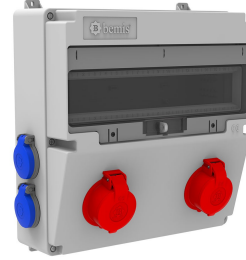

Ürün Kodu

BD4-2205-4020**V17 Kombinasyon**

Kategori: V17 Kombinasyon

Teknik Özellikler

IP SINIFI	IP44
KUTU ADET	1
KOL ADET	5
HAMMADDE	ABS
PR Z SEÇENE	Prizli

Priz Konfigürasyonu

	2 Adet Priz	4 Adet Priz
Amper	3/25A	1/16A
Volt	380V-450V	220V-250V
Kutup	3P+E	2P+E
Hertz	50Hz - 60Hz	50Hz - 60Hz

Kalite Belgeleri

BD4-2205-4020**Teknik Çizim**