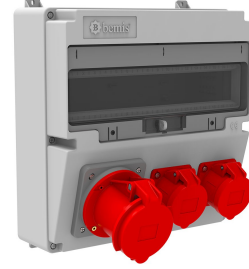

Ürün Kodu

**BD4-2149-2120****V17 Kombinasyon**

Kategori: V17 Kombinasyon

**Teknik Özellikler**

IP SINIFI	IP44
KUTU ADET	1
KOL ADET	5
HAMMADDE	ABS
PR Z SEÇENE	Prizli

**Priz Konfigürasyonu**

	1 Adet Priz	2 Adet Priz
Amper	5/63A	4/16A
Volt	380V-450V	380V-450V
Kutup	3P+E+N	3P+E
Hertz	50Hz - 60Hz	50Hz - 60Hz