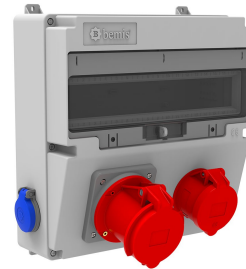

Código de producto

**BD4-2144-1282****Combinación V17**

Categoría: Combinación V17

## Especificaciones técnicas

CLASE IP	IP44
CANTIDAD POR CAJA	1
NÚMERO DE CAJAS	5
MATERIA PRIMA	ABS
OPCIÓN DE TOMA DE CORRIENTE	Con enchufe

## Configuración de toma

	1 Adet Priz	1 Adet Priz	2 Adet Priz
Amper	4/32A	4/63A	1/16A
Volt	380V-450V	380V-450V	220V-250V
Kutup	3P+E	3P+E	2P+E
Hertz	50Hz - 60Hz	50Hz - 60Hz	50Hz - 60Hz