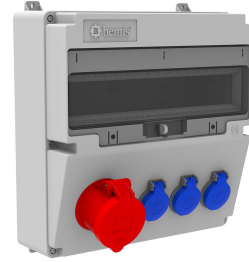

Código de producto

**BD4-2134-3020****Combinación V17**

Categoría: Combinación V17

**Especificaciones técnicas**

CLASE IP	IP44
CANTIDAD POR CAJA	1
NÚMERO DE CAJAS	5
MATERIA PRIMA	ABS
OPCIÓN DE TOMA DE CORRIENTE	Con enchufe

**Configuración de toma**

	1 Adet Priz	3 Adet Priz
Amper	5/32A	1/16A
Volt	380V-450V	220V-250V
Kutup	3P+E+N	2P+E
Hertz	50Hz - 60Hz	50Hz - 60Hz

**Certificados de calidad**

# BD4-2134-3020