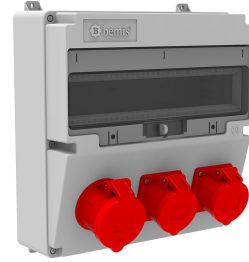

Código de producto

BD4-2134-2120**Combinación V17**

Categoría: Combinación V17

**Especificaciones técnicas**

CLASE IP	IP44
CANTIDAD POR CAJA	1
NÚMERO DE CAJAS	5
MATERIA PRIMA	ABS
OPCIÓN DE TOMA DE CORRIENTE	Con enchufe

Configuración de toma

	1 Adet Priz	2 Adet Priz
Amper	5/32A	4/16A
Volt	380V-450V	380V-450V
Kutup	3P+E+N	3P+E
Hertz	50Hz - 60Hz	50Hz - 60Hz

Certificados de calidad

BD4-2134-2120

Dibujo técnico