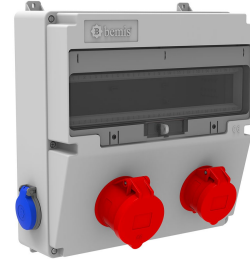

Código de producto

BD4-2134-1182**Combinación V17**

Categoría: Combinación V17

**Especificaciones técnicas**

CLASE IP	IP44
CANTIDAD POR CAJA	1
NÚMERO DE CAJAS	5
MATERIA PRIMA	ABS
OPCIÓN DE TOMA DE CORRIENTE	Con enchufe

Configuración de toma

	1 Adet Priz	1 Adet Priz	2 Adet Priz
Amper	5/32A	5/16A	1/16A
Volt	380V-450V	380V-450V	220V-250V
Kutup	3P+E+N	3P+E+N	2P+E
Hertz	50Hz - 60Hz	50Hz - 60Hz	50Hz - 60Hz

Certificados de calidad