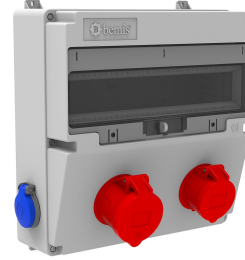

Ürün Kodu

**BD4-2134-1182****V17 Kombinasyon**

Kategori: V17 Kombinasyon

**Teknik Özellikler**

IP SINIFI	IP44
KUTU ADET	1
KOLI ADET	5
HAMMADDE	ABS
PRIZ SEÇENEĞİ	Prizli

**Priz Konfigürasyonu**

	1 Adet Priz	1 Adet Priz	2 Adet Priz
Amper	5/32A	5/16A	1/16A
Volt	380V-450V	380V-450V	220V-250V
Kutup	3P+E+N	3P+E+N	2P+E
Hertz	50Hz - 60Hz	50Hz - 60Hz	50Hz - 60Hz

**Kalite Belgeleri**

**BD4-2134-1182****Teknik Çizim**