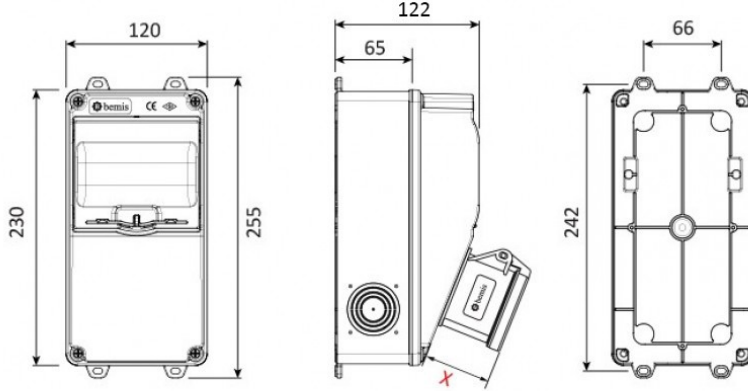

**Ürün Kodu****BD1-6000-0000****V5 Kombinasyon**

Kategori: V5 Kombinasyon

**Teknik Özellikler**

IP SINIFI	IP66
KUTU ADET	1
KOLI ADET	12
HAMMADDE	ABS
PRIZ SEÇENEĞİ	Prizsiz

**Kalite Belgeleri**

**BD1-6000-0000****Teknik Çizim**

(X) Ölçüleri / Dimensions (mm)

1/16A Pano Prizi	18	3/4/5 32A Som Priz	47
1/16A Mak. Prizi	40	3/4/5 63A Mk.Prizi	92
3/25A Som. Priz	33	2/3 16A 24V Mk. Prizi	42
3/4 16A Mak Prizi	55	2/3 32A 24V Mk. Prizi	42
5/16A Som. Priz	47		