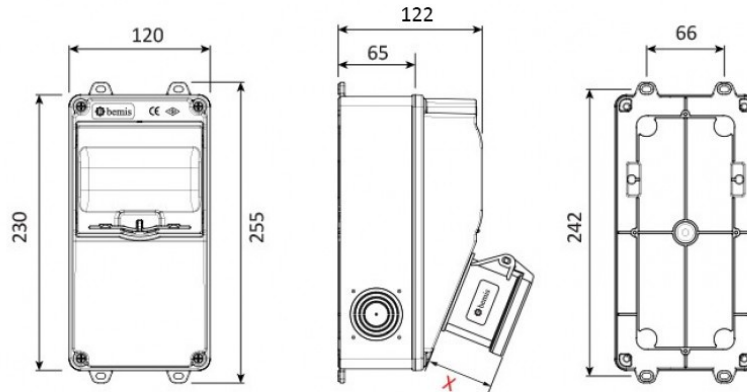

Código de producto

BD1-2134-2020**Combinación V5**

Categoría: Combinación V5

**Especificaciones técnicas**

CLASE IP	IP44
CANTIDAD POR CAJA	1
NÚMERO DE CAJAS	12
MATERIA PRIMA	ABS
OPCIÓN DE TOMA DE CORRIENTE	Con enchufe

Configuración de toma

	1 Adet Priz	2 Adet Priz
Amper	5/32A	1/16A
Volt	380V-450V	220V-250V
Kutup	3P+E+N	2P+E
Hertz	50Hz - 60Hz	50Hz - 60Hz

Certificados de calidad

BD1-2134-2020

Dibujo técnico

(X) Ölçüleri / Dimensions (mm)