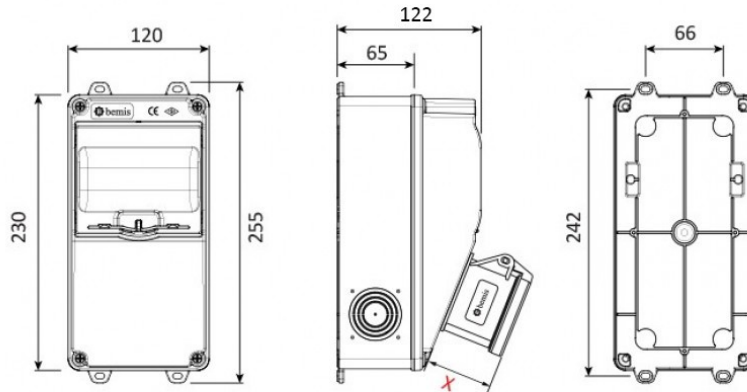

Código de producto

BD1-2118-2020**Combinación V5**

Categoría: Combinación V5

**Especificaciones técnicas**

CLASE IP	IP44
CANTIDAD POR CAJA	1
NÚMERO DE CAJAS	12
MATERIA PRIMA	ABS
OPCIÓN DE TOMA DE CORRIENTE	Con enchufe

Configuración de toma

	1 Adet Priz	2 Adet Priz
Amper	5/16A	1/16A
Volt	380V-450V	220V-250V
Kutup	3P+E+N	2P+E
Hertz	50Hz - 60Hz	50Hz - 60Hz

Certificados de calidad

BD1-2118-2020

Dibujo técnico

(X) Ölçüleri / Dimensions (mm)