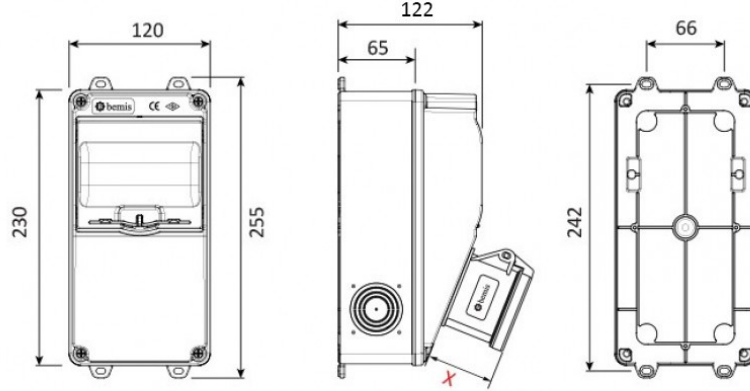

Ürün Kodu

BD1-2112-2020**V5 Kombinasyon**

Kategori: V5 Kombinasyon

Teknik Özellikler

IP SINIFI	IP44
KUTU ADET	1
KOL ADET	12
HAMMADDE	ABS
PR Z SEÇENE	Prizli

Priz Konfigürasyonu

	1 Adet Priz	2 Adet Priz
Amper	4/16A	1/16A
Volt	380V-450V	220V-250V
Kutup	3P+E	2P+E
Hertz	50Hz - 60Hz	50Hz - 60Hz

Kalite Belgeleri

BD1-2112-2020**Teknik Çizim**

(X) Ölçüleri / Dimensions (mm)

1/16A Pano Prizi	18	3/4/5 32A Som Priz	47
1/16A Mak. Prizi	40	3/4/5 63A Mk.Prizi	92
3/25A Som. Priz	33	2/3 16A 24V Mk. Prizi	42
3/4 16A Mak Prizi	55	2/3 32A 24V Mk. Prizi	42
5/16A Som. Priz	47		