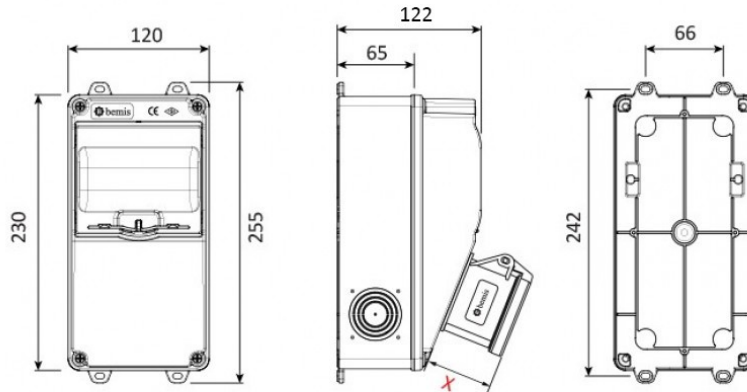

Código de producto

BD1-2105-0000**Combinación V5**

Categoría: Combinación V5

**Especificaciones técnicas**

CLASE IP	IP44
CANTIDAD POR CAJA	1
NÚMERO DE CAJAS	12
MATERIA PRIMA	ABS
OPCIÓN DE TOMA DE CORRIENTE	Con enchufe

Configuración de toma

	1 Adet Priz
Amper	3/25A
Volt	380V-450V
Kutup	3P+E
Hertz	50Hz - 60Hz

Certificados de calidad

BD1-2105-0000

Dibujo técnico

(X) Ölçüleri / Dimensions (mm)

1/16A Pano Prizi	18	3/4/5 32A Som Priz	47
1/16A Mak. Prizi	40	3/4/5 63A Mk.Prizi	92
3/25A Som. Priz	33	2/3 16A 24V Mk. Prizi	42
3/4 16A Mak Prizi	55	2/3 32A 24V Mk. Prizi	42
5/16A Som. Priz	47		