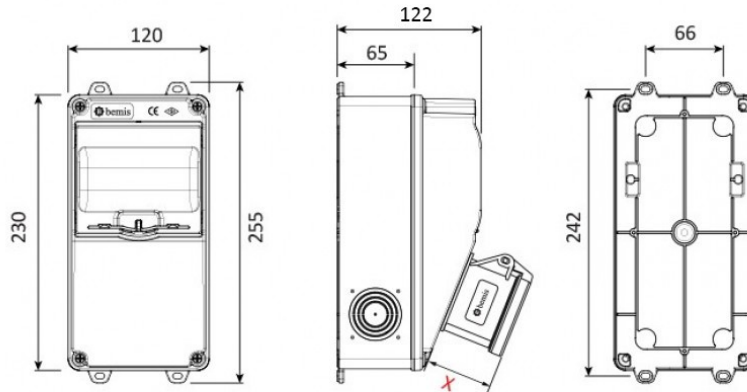

Código de producto

BD1-2101-2020**Combinación V5**

Categoría: Combinación V5

Especificaciones técnicas

CLASE IP	IP44
CANTIDAD POR CAJA	1
NÚMERO DE CAJAS	12
MATERIA PRIMA	ABS
OPCIÓN DE TOMA DE CORRIENTE	Con enchufe

Configuración de toma

	2 Adet Priz
Amper	1/16A
Volt	220V-250V
Kutup	2P+E
Hertz	50Hz - 60Hz

Certificados de calidad

BD1-2101-2020

Dibujo técnico

(X) Ölçüleri / Dimensions (mm)

1/16A Pano Prizi	18	3/4/5 32A Som Priz	47
1/16A Mak. Prizi	40	3/4/5 63A Mk.Prizi	92
3/25A Som. Priz	33	2/3 16A 24V Mk. Prizi	42
3/4 16A Mak Prizi	55	2/3 32A 24V Mk. Prizi	42
5/16A Som. Priz	47		