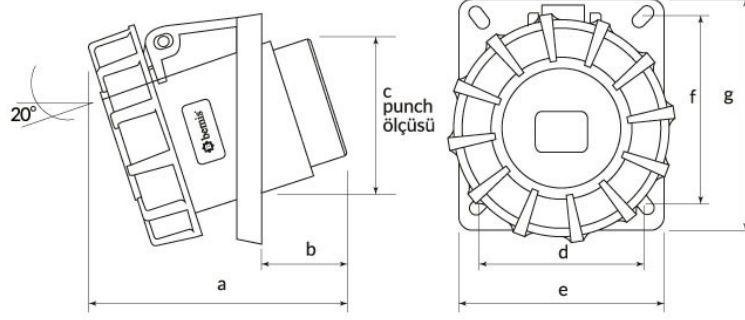

Ürün Kodu

BCS-3504-7420**45° E ik Makine Prizi**

Kategori: 4x32A (3P+E) 6h

**Teknik Özellikler**

AMPER	4/32A
KUTUP	3P+E
GER L M	380V-450V
SAAT YÖNÜ	6h
HERTZ	50Hz - 60Hz
IP SINIFI	IP67
LETKEN MALZEMES	MS 58
GÖVDE MALZEMES	Polyamid 6
KUTU ADET	4
KOL ADET	72

Kalite Belgeleri

BCS-3504-7420**Teknik Çizim**

Ölçüler / Dimensions (mm)			
a	107	e	91
b	42	f	82
c	80	g	100
d	77	h	