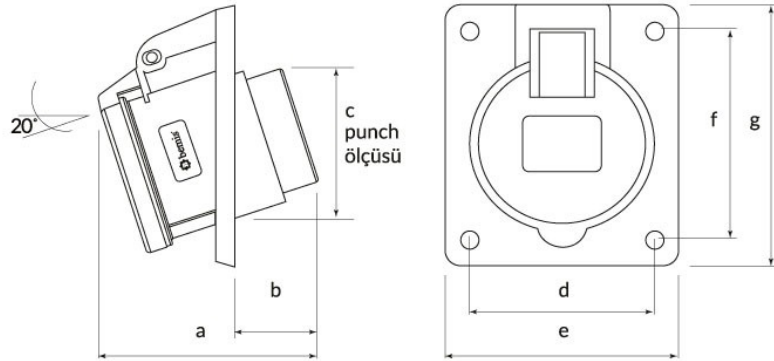

Código de producto

**BCS-3504-2420****45° Eğik Makine Prizi**

Categoría: 4x32 A (3P+E) 6 h

**Especificaciones técnicas**

AMPERIO	4/32 A
POLAR	3P+E
TENSION	380 V-450 V
EN EL SENTIDO DE LAS AGUJAS DEL RELOJ	6 h
HERTZ	50 Hz - 60 Hz
CLASE IP	IP44
MATERIAL CONDUCTOR	58 d. C.
MATERIAL DEL CUERPO	Poliamida 6
CANTIDAD POR CAJA	6
NÚMERO DE CAJAS	108

**Certificados de calidad**

**BCS-3504-2420****Dibujo técnico**

Ölçüler / Dimensions (mm)			
a	102	e	91
b	42	f	82
c	80	g	100
d	77	h	