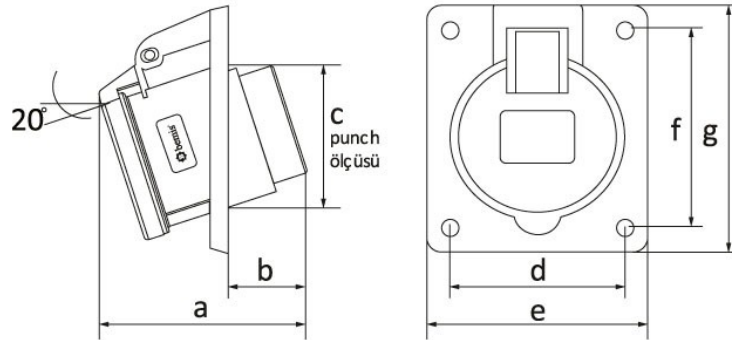

Código de producto

**BCS-3403-2420****45° Eğik Makine Prizi**

Categoría: 3x32 A (2P+E) 6 h

**Especificaciones técnicas**

AMPERIO	3/32 A
POLAR	2P+E
TENSION	220 V-250 V
EN EL SENTIDO DE LAS AGUJAS DEL RELOJ	6 h
HERTZ	50 Hz - 60 Hz
CLASE IP	IP44
MATERIAL CONDUCTOR	58 d. C.
MATERIAL DEL CUERPO	Poliamida 6
CANTIDAD POR CAJA	6
NÚMERO DE CAJAS	108

**Certificados de calidad**

**BCS-3403-2420****Dibujo técnico**

Ölçüler / Dimensions (mm)			
a	102	e	91
b	42	f	82
c	80	g	100
d	77	h	