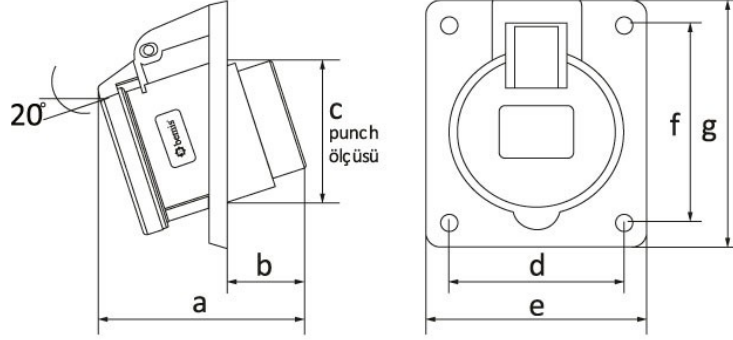

Ürün Kodu

BCS-3403-2420**45° Eğik Makine Prizi**

Kategori: 3x32A (2P+E) 6h

**Teknik Özellikler**

AMPER	3/32A
KUTUP	2P+E
GERILIM	220V-250V
SAAT YÖNÜ	6h
HERTZ	50Hz - 60Hz
IP SINIFI	IP44
İLETKEN MALZEMESİ	MS 58
GÖVDE MALZEMESİ	Polyamid 6
KUTU ADET	6
KOLI ADET	108

Kalite Belgeleri

BCS-3403-2420**Teknik Çizim**

Ölçüler / Dimensions (mm)			
a	102	e	91
b	42	f	82
c	80	g	100
d	77	h	