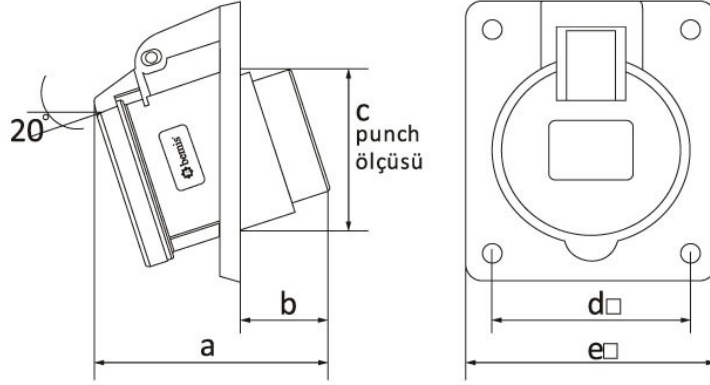

Ürün Kodu

BCS-1505-2420

45° Eğik Makine Prizi

Kategori: 5x16A (3P+E+N) 6h

Teknik Özellikler

AMPER	5/16A
KUTUP	3P+E+N
GERILIM	380V-450V
SAAT YÖNÜ	6h
IP SINIFI	IP44
İLETKEN MALZEMESİ	MS 58
GÖVDE MALZEMESİ	Polyamid 6
KUTU ADET	6
KOLI ADET	108

Kalite Belgeleri

BCS-1505-2420**Teknik Çizim**

Ölçüler / Dimensions (mm)			
a	86	e□	85
b	31	f	
c	70	g	
d□	70	h	