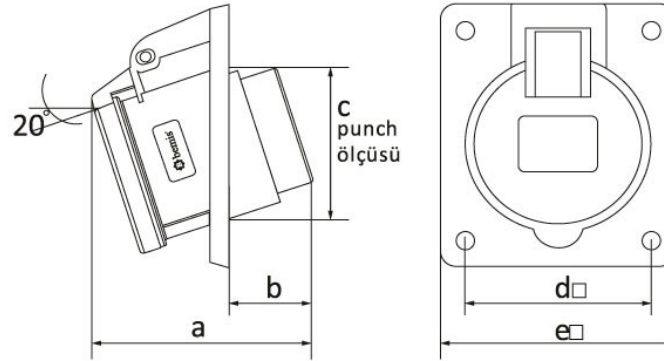

Código de producto

**BCS-1504-2420****45° Eğik Makine Prizi**

Categoría: 4x16 A (3P+E) 6 h

**Especificaciones técnicas**

AMPERIO	4/16A
POLAR	3P+E
TENSION	380 V-450 V
EN EL SENTIDO DE LAS AGUJAS DEL RELOJ	6 h
HERTZ	50 Hz - 60 Hz
CLASE IP	IP44
MATERIAL CONDUCTOR	58 d. C.
MATERIAL DEL CUERPO	Poliamida 6
CANTIDAD POR CAJA	8
NÚMERO DE CAJAS	144

**Certificados de calidad**

**BCS-1504-2420****Dibujo técnico**

Ölçüler / Dimensions (mm)			
a	86	e□	85
b	31	f	
c	70	g	
d□	70	h	