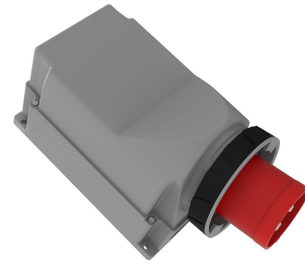

Código de producto

BC3-6505-7236**Enchufe de pared inclinado a 90° (con piloto)**

Categoría: 5 x 125 A (3P+E+N) 6 h

**Especificaciones técnicas**

AMPERIO	125 A
POLAR	3P+E+N
TENSION	380 V-450 V
EN EL SENTIDO DE LAS AGUJAS DEL RELOJ	6 h
HERTZ	50 Hz - 60 Hz
CLASE IP	IP67
MATERIAL CONDUCTOR	58 d. C.
MATERIAL DEL CUERPO	Poliamida 6
CANTIDAD POR CAJA	1
NÚMERO DE CAJAS	4