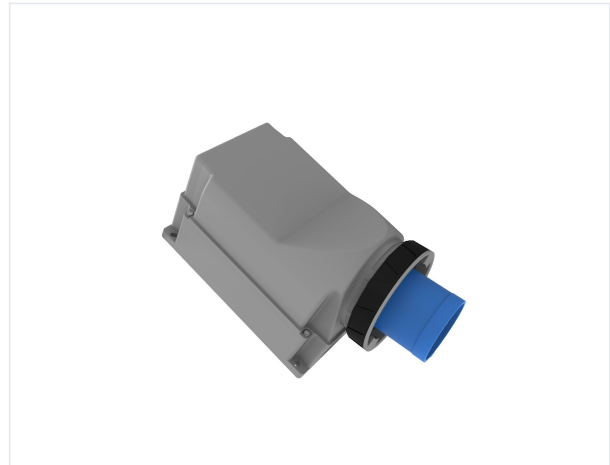

Código de producto

**BC3-6403-7236****Enchufe de pared inclinado a 90° (con piloto)**

Categoría: 3 x 125 A (2P+E) 6 h

**Especificaciones técnicas**

AMPERIO	125 A
POLAR	2P+E
TENSION	220 V-250 V
EN EL SENTIDO DE LAS AGUJAS DEL RELOJ	6 h
HERTZ	50 Hz - 60 Hz
CLASE IP	IP67
MATERIAL CONDUCTOR	58 d. C.
MATERIAL DEL CUERPO	Poliamida 6
CANTIDAD POR CAJA	1
NÚMERO DE CAJAS	4