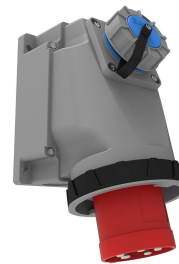

Código de producto

BC3-4505-7238

Enchufe de pared para máquina, inclinado 90°, 1/16 A (con piloto)

Categoría: 5x63 A (3P+E+N) 6 h

Especificaciones técnicas

AMPERIO	63A
POLAR	3P+E+N
TENSION	380 V-450 V
EN EL SENTIDO DE LAS AGUJAS DEL RELOJ	6 h
HERTZ	50 Hz - 60 Hz
CLASE IP	IP67
MATERIAL CONDUCTOR	58 d. C.
MATERIAL DEL CUERPO	Poliamida 6
CANTIDAD POR CAJA	1
NÚMERO DE CAJAS	7