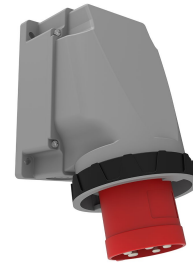

Código de producto

BC3-4505-7236**Enchufe de pared inclinado a 90° (con piloto)**

Categoría: 5x63 A (3P+E+N) 6 h

**Especificaciones técnicas**

AMPERIO	63A
POLAR	3P+E+N
TENSION	380 V-450 V
EN EL SENTIDO DE LAS AGUJAS DEL RELOJ	6 h
HERTZ	50 Hz - 60 Hz
CLASE IP	IP67
MATERIAL CONDUCTOR	58 d. C.
MATERIAL DEL CUERPO	Poliamida 6
CANTIDAD POR CAJA	1
NÚMERO DE CAJAS	7