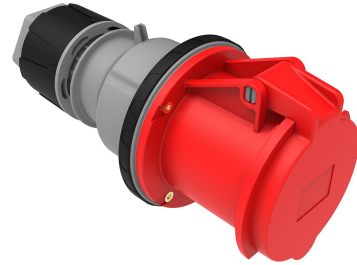

Código de producto

BC3-4505-2312**Uzatma Priz (Pilotlu)**

Categoría: 5x63 A (3P+E+N) 6 h

**Especificaciones técnicas**

AMPERIO	63A
POLAR	3P+E+N
TENSION	380 V-450 V
EN EL SENTIDO DE LAS AGUJAS DEL RELOJ	6 h
HERTZ	50 Hz - 60 Hz
CLASE IP	IP44
MATERIAL CONDUCTOR	58 d. C.
MATERIAL DEL CUERPO	Poliamida 6
CANTIDAD POR CAJA	1
NÚMERO DE CAJAS	12