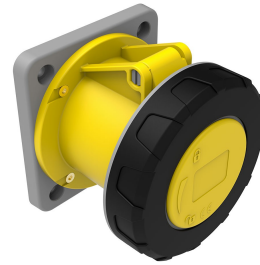

Código de producto

**BC3-4303-7413****Makine Priz (Pilotlu)**

Categoría: 3x63 A (2P+E) 4 h

**Especificaciones técnicas**

AMPERIO	63A
POLAR	2P+E
TENSION	110 V-150 V
EN EL SENTIDO DE LAS AGUJAS DEL RELOJ	4 h
HERTZ	50 Hz - 60 Hz
CLASE IP	IP67
MATERIAL CONDUCTOR	58 d. C.
MATERIAL DEL CUERPO	Poliamida 6
CANTIDAD POR CAJA	1
NÚMERO DE CAJAS	24