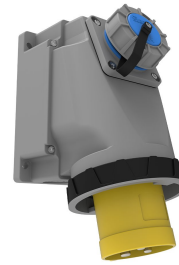

Código de producto

BC3-4303-7238**Enchufe de pared para
máquina, inclinado 90°, 1/16
A (con piloto)**

Categoría: 3x63 A (2P+E) 4 h

**Especificaciones técnicas**

AMPERIO	63A
POLAR	2P+E
TENSION	110 V-150 V
EN EL SENTIDO DE LAS AGUJAS DEL RELOJ	4 h
HERTZ	50 Hz - 60 Hz
CLASE IP	IP67
MATERIAL CONDUCTOR	58 d. C.
MATERIAL DEL CUERPO	Poliamida 6
CANTIDAD POR CAJA	1
NÚMERO DE CAJAS	7