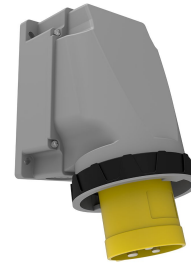

Código de producto

BC3-4303-7236**Enchufe de pared inclinado a 90° (con piloto)**

Categoría: 3x63 A (2P+E) 4 h

**Especificaciones técnicas**

AMPERIO	63A
POLAR	2P+E
TENSION	110 V-150 V
EN EL SENTIDO DE LAS AGUJAS DEL RELOJ	4 h
HERTZ	50 Hz - 60 Hz
CLASE IP	IP67
MATERIAL CONDUCTOR	58 d. C.
MATERIAL DEL CUERPO	Poliamida 6
CANTIDAD POR CAJA	1
NÚMERO DE CAJAS	7