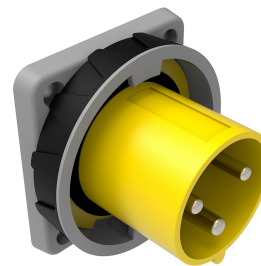

Código de producto

BC3-4303-7114**Ficha de máquina (con piloto)**

Categoría: 3x63 A (2P+E) 4 h

**Especificaciones técnicas**

AMPERIO	63A
POLAR	2P+E
TENSION	110 V-150 V
EN EL SENTIDO DE LAS AGUJAS DEL RELOJ	4 h
HERTZ	50 Hz - 60 Hz
CLASE IP	IP67
MATERIAL CONDUCTOR	58 d. C.
MATERIAL DEL CUERPO	Poliamida 6
CANTIDAD POR CAJA	1
NÚMERO DE CAJAS	24