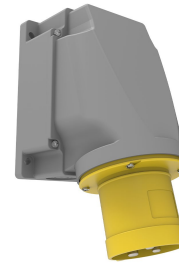

Código de producto

BC3-4303-2236**Enchufe de pared inclinado a 90° (con piloto)**

Categoría: 3x63 A (2P+E) 4 h

**Especificaciones técnicas**

AMPERIO	63A
POLAR	2P+E
TENSION	110 V-150 V
EN EL SENTIDO DE LAS AGUJAS DEL RELOJ	4 h
HERTZ	50 Hz - 60 Hz
CLASE IP	IP44
MATERIAL CONDUCTOR	58 d. C.
MATERIAL DEL CUERPO	Poliamida 6
CANTIDAD POR CAJA	1
NÚMERO DE CAJAS	7