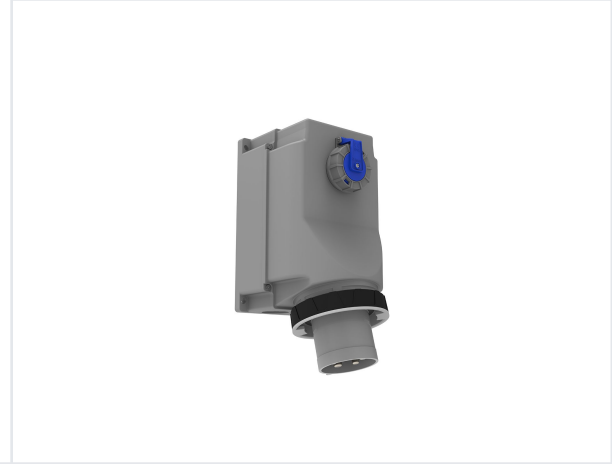

Ürün Kodu

BC1-8504-7238**90° E ik Pano Prizli Duvar Fi i**

Kategori: 4x160A (3P+E) 7h

Teknik Özellikler

AMPER	4/160A
KUTUP	3P+E
GER L M	380V-450V
SAAT YÖNÜ	7h
HERTZ	50Hz - 60Hz
IP SINIFI	IP67
LETKEN MALZEMES	MS 58
GÖVDE MALZEMES	Polyamid 6
KUTU ADET	1
KOL ADET	4