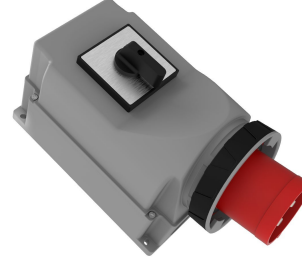

Ürün Kodu

BC1-6504-7240**90° Eğik Pako Şalterli Duvar Fişi**

Kategori: 4x125A (3P+E) 6h

**Teknik Özellikler**

AMPER	4/125A
KUTUP	3P+E
GERILIM	380V-450V
SAAT YÖNÜ	6h
HERTZ	50Hz - 60Hz
IP SINIFI	IP65
İLETKEN MALZEMESİ	MS 58
GÖVDE MALZEMESİ	Polyamid 6
GRAM	155
KUTU ADET	1
KOLI ADET	12

Kalite Belgeleri

BC1-6504-7240**Teknik Çizim**