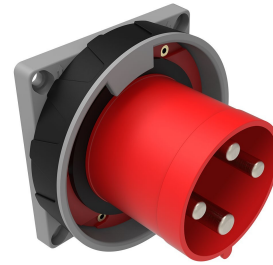

Código de producto

**BC1-6504-7114****Ficha técnica de la máquina**

Categoría: 4 x 125 A (3P+E) 6 h

**Especificaciones técnicas**

AMPERIO	4/125A
POLAR	3P+E
TENSION	380 V-450 V
EN EL SENTIDO DE LAS AGUJAS DEL RELOJ	6 h
HERTZ	50 Hz - 60 Hz
CLASE IP	IP67
MATERIAL CONDUCTOR	58 d. C.
MATERIAL DEL CUERPO	Poliamida 6
GRAM	906,5
CANTIDAD POR CAJA	1
NÚMERO DE CAJAS	8