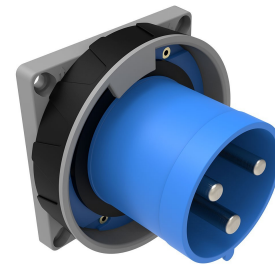

Código de producto

BC1-6403-7114**Ficha técnica de la máquina**

Categoría: 3 x 125 A (2P+E) 6 h

**Especificaciones técnicas**

AMPERIO	3/125A
POLAR	2P+E
TENSION	220 V-250 V
EN EL SENTIDO DE LAS AGUJAS DEL RELOJ	6 h
HERTZ	50 Hz - 60 Hz
CLASE IP	IP67
MATERIAL CONDUCTOR	58 d. C.
MATERIAL DEL CUERPO	Poliamida 6
GRAM	155
CANTIDAD POR CAJA	1
NÚMERO DE CAJAS	8